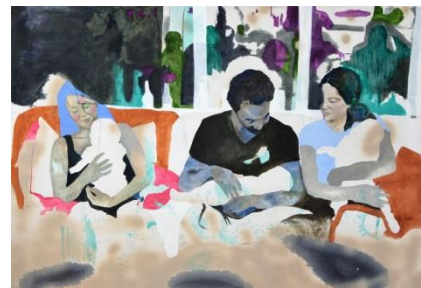

Nancy de Graaf